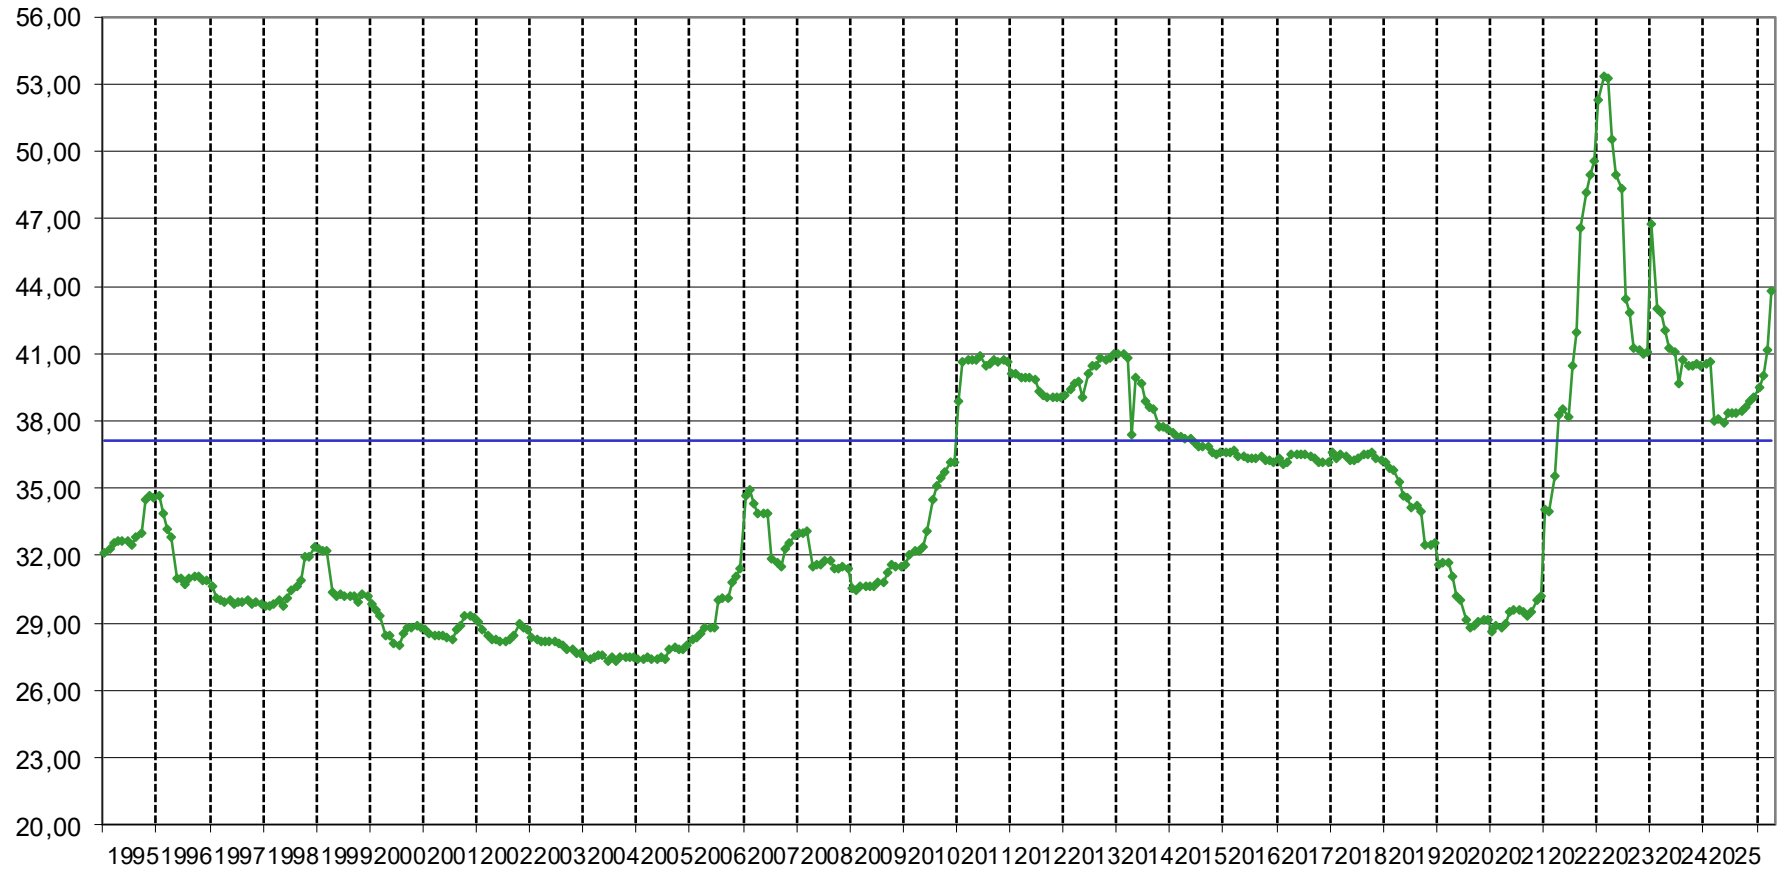

## Sägerundholz, Fi/Ta, KI. ABC Media 2b

Euro/FMO ab LKW-fahrbarer Waldstraße

Quelle: ÖSTAT

Quelle: Holzmarktbericht LK Österreich

## Fi./Ta. Faser-/Schleifholz - Mischpreis

Euro/FMO ab LKW-fahrbarer Waldstraße

Quelle: ÖSTAT