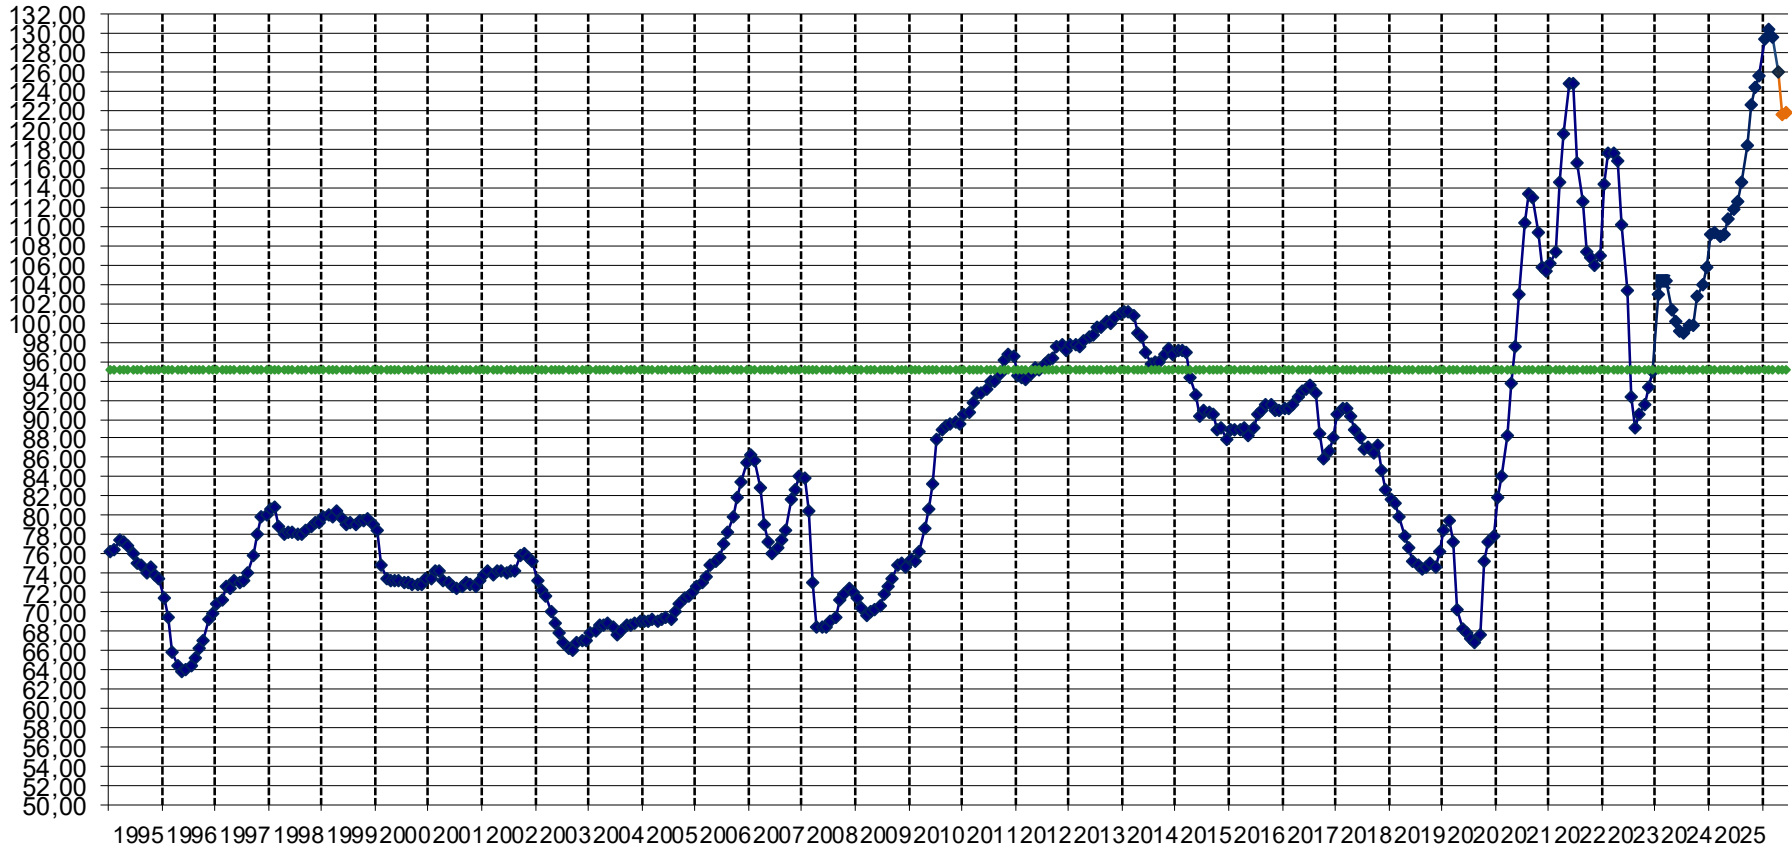

## Sägerundholz, Fi/Ta, KI. ABC Media 2b

Euro/FMO ab LKW-fahrbarer Waldstraße

Quelle: ÖSTAT

Quelle: Holzmarktbericht LK Österreich

## Fi./Ta. Faser-/Schleifholz - Mischpreis

Euro/FMO ab LKW-fahrbarer Waldstraße

Quelle: ÖSTAT