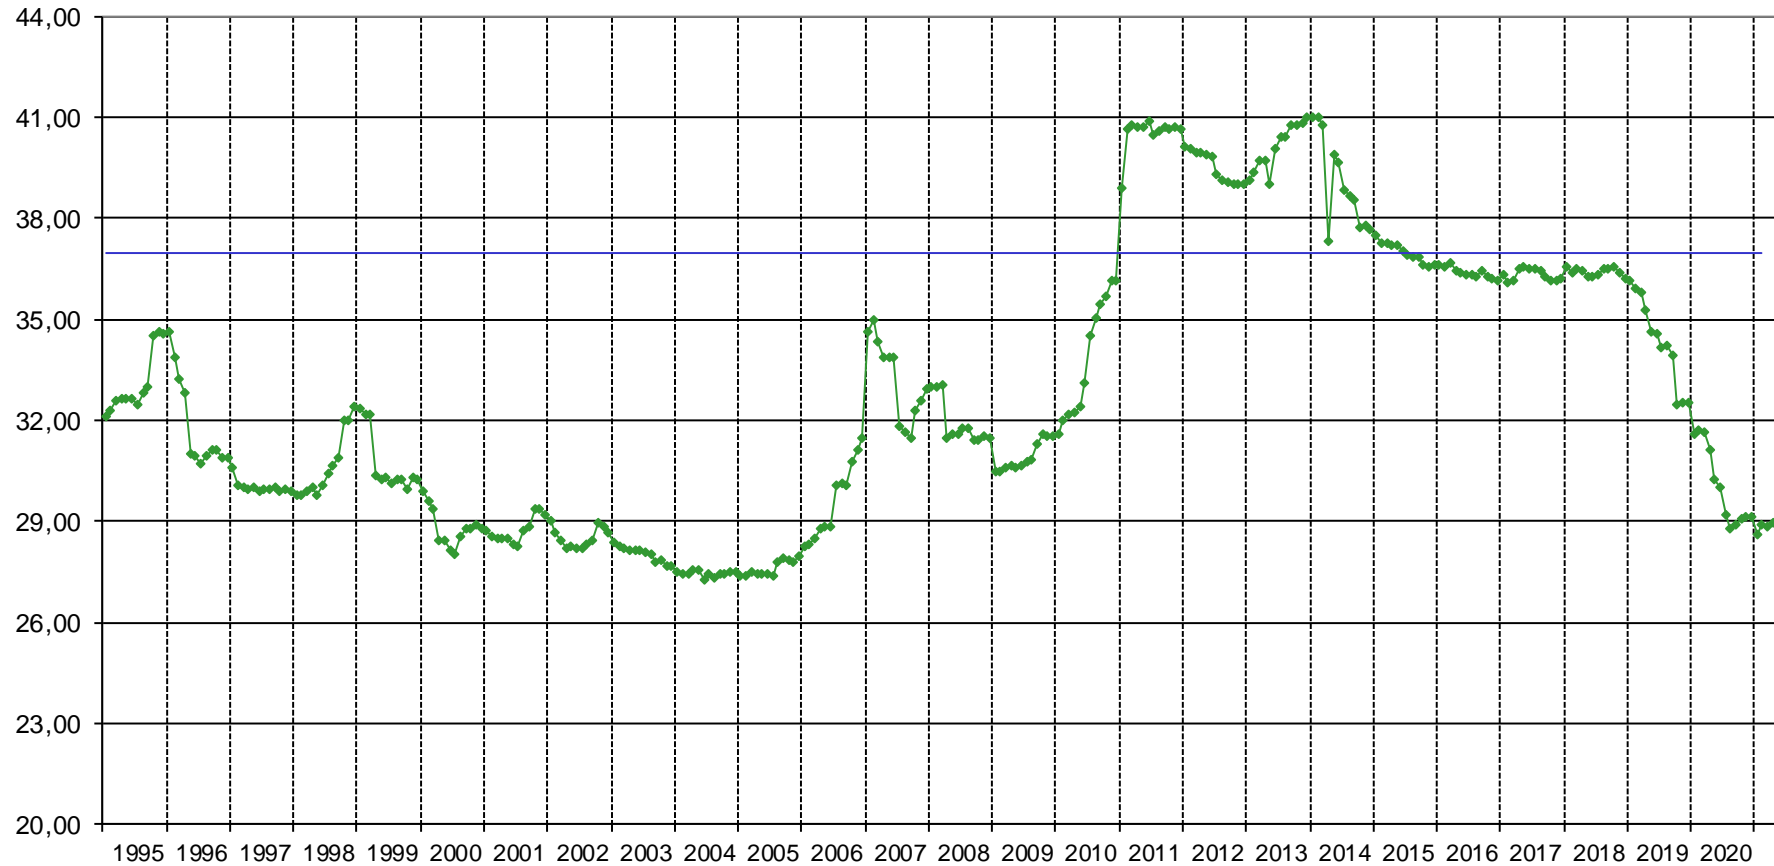

## Sägerundholz, Fi/Ta, B, Stärkeklasse 2b

Euro/FMO ab LKW-fahrbarer Waldstraße

Quelle: ÖSTAT

## Fi./Ta. Faser-/Schleifholz - Mischpreis

Euro/FMO ab LKW-fahrbarer Waldstraße

Quelle: ÖSTAT