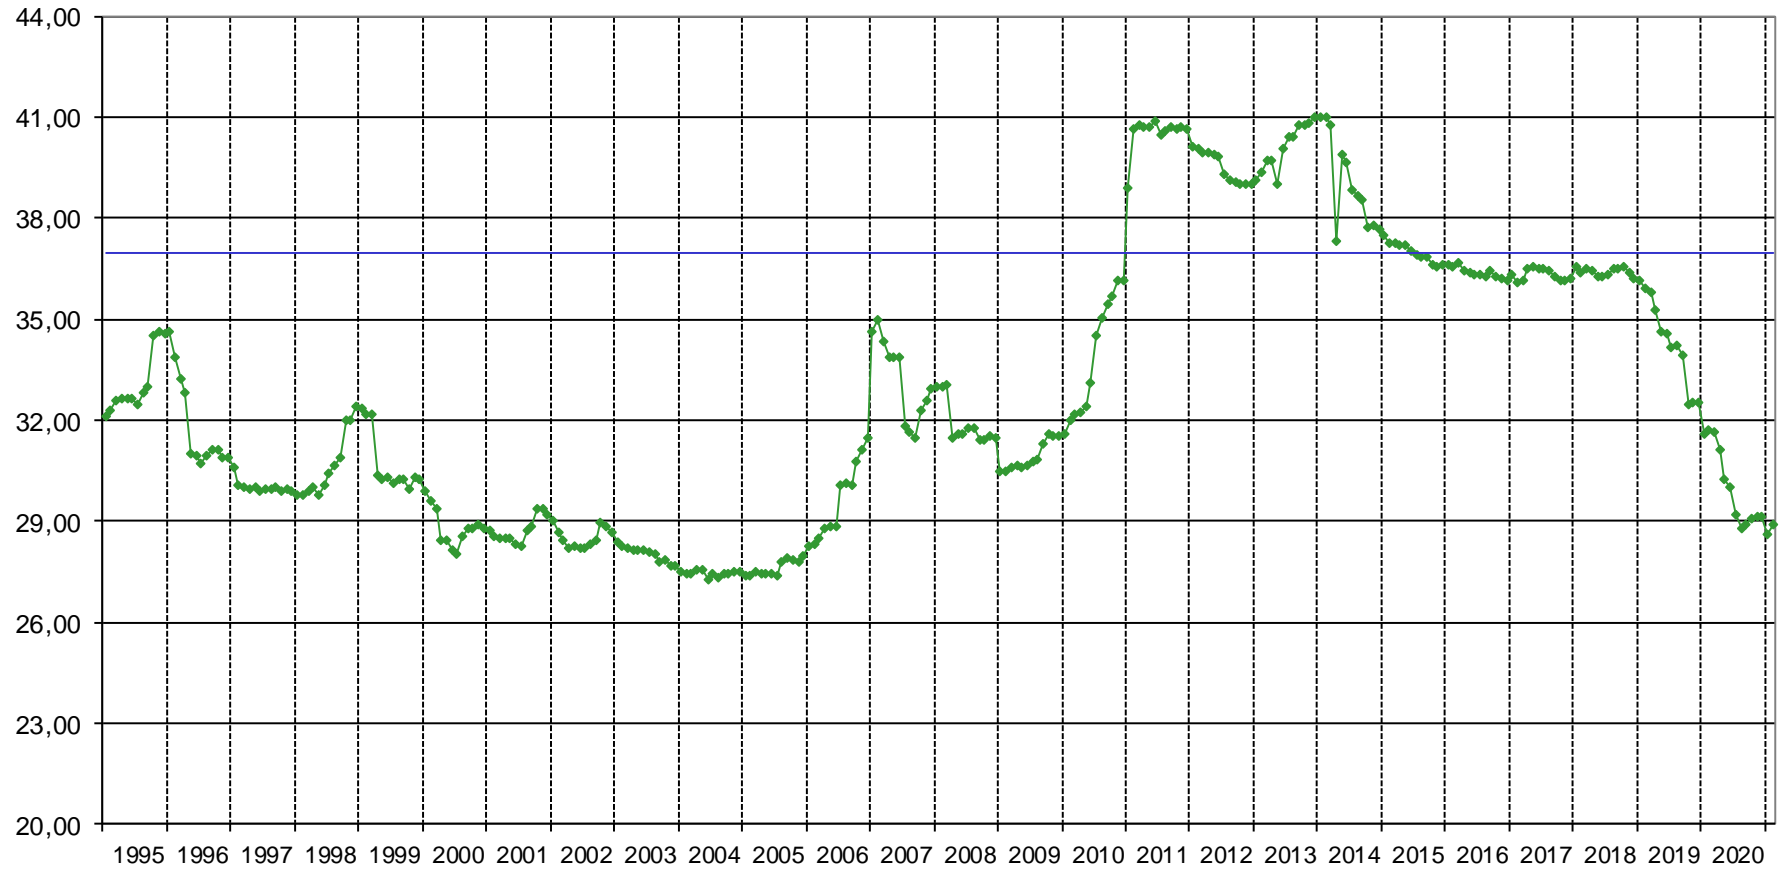

## Sägerundholz, Fi/Ta, B, Stärkeklasse 2b

Euro/FMO ab LKW-fahrbarer Waldstraße

Quelle: ÖSTAT

## Fi./Ta. Faser-/Schleifholz - Mischpreis

Euro/FMO ab LKW-fahrbarer Waldstraße

Quelle: ÖSTAT