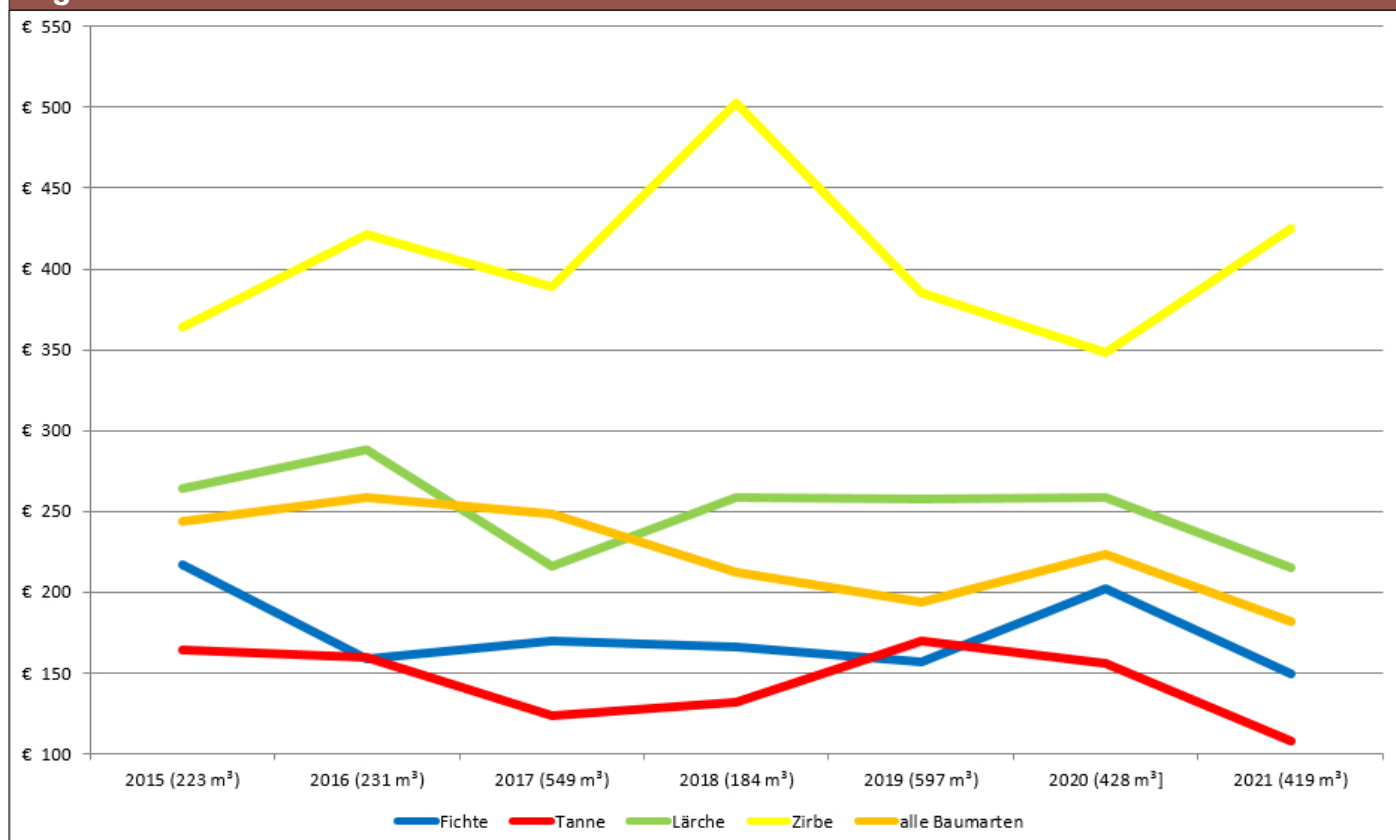

Überblick Herkünfte:				
Los-Nummer	Waldort, Gemeinde, BEZIRK; Exposition	Seehöhe (m)	Schlägerungszeitpunkt	Mondgeschlägert
1300-1354	VORARLBERG			
1400-1486	Kieleberg, Wenns, IMST	2000	Oktober 20	X
1487-1494	Kreuztaxen, Kolsass, INNSBRUCK LAND; N	1640	13.11.2020	X
1495-1518	Studeleck, Kolsassberg, INNSBRUCK LAND; NW	1680	07.11.2020	X
1519-1529	Läple, Granstein, Sölden, IMST; NO	1540-1880		
1600-1610	Schönwies, LANDECK	1500	20.-23.11.2020	
1611-1616	Sonnenberg, Längenfeld, IMST; SW	1400	Ende Oktober 20	
1617-1620	Läple, Granstein, Sölden, IMST; NO	1540-1880		
1621-1628	VORARLBERG			
1629	Pletzengraben (Rauchen), Fieberbrunn, KITZBÜHEL	1200	September 20	
1631-1633	Heubrand, Brandenburg, KUFSTEIN; SW	1340	21.11.2020	
1634-1635	Wildeben, Kolsass, INNSBRUCK LAND; NO	1420	25.11.2020	
1636-1647	NORDTIROL			
1700-1701	Ropferwald, Telfs, INNSBRUCK LAND; S	1050	15.10.2020	X
1702-1704	Egelsee, Kufstein, KUFSTEIN	600	13.11.2020	X

Ergebnisse der letzten acht Wertholzsubmissionen: