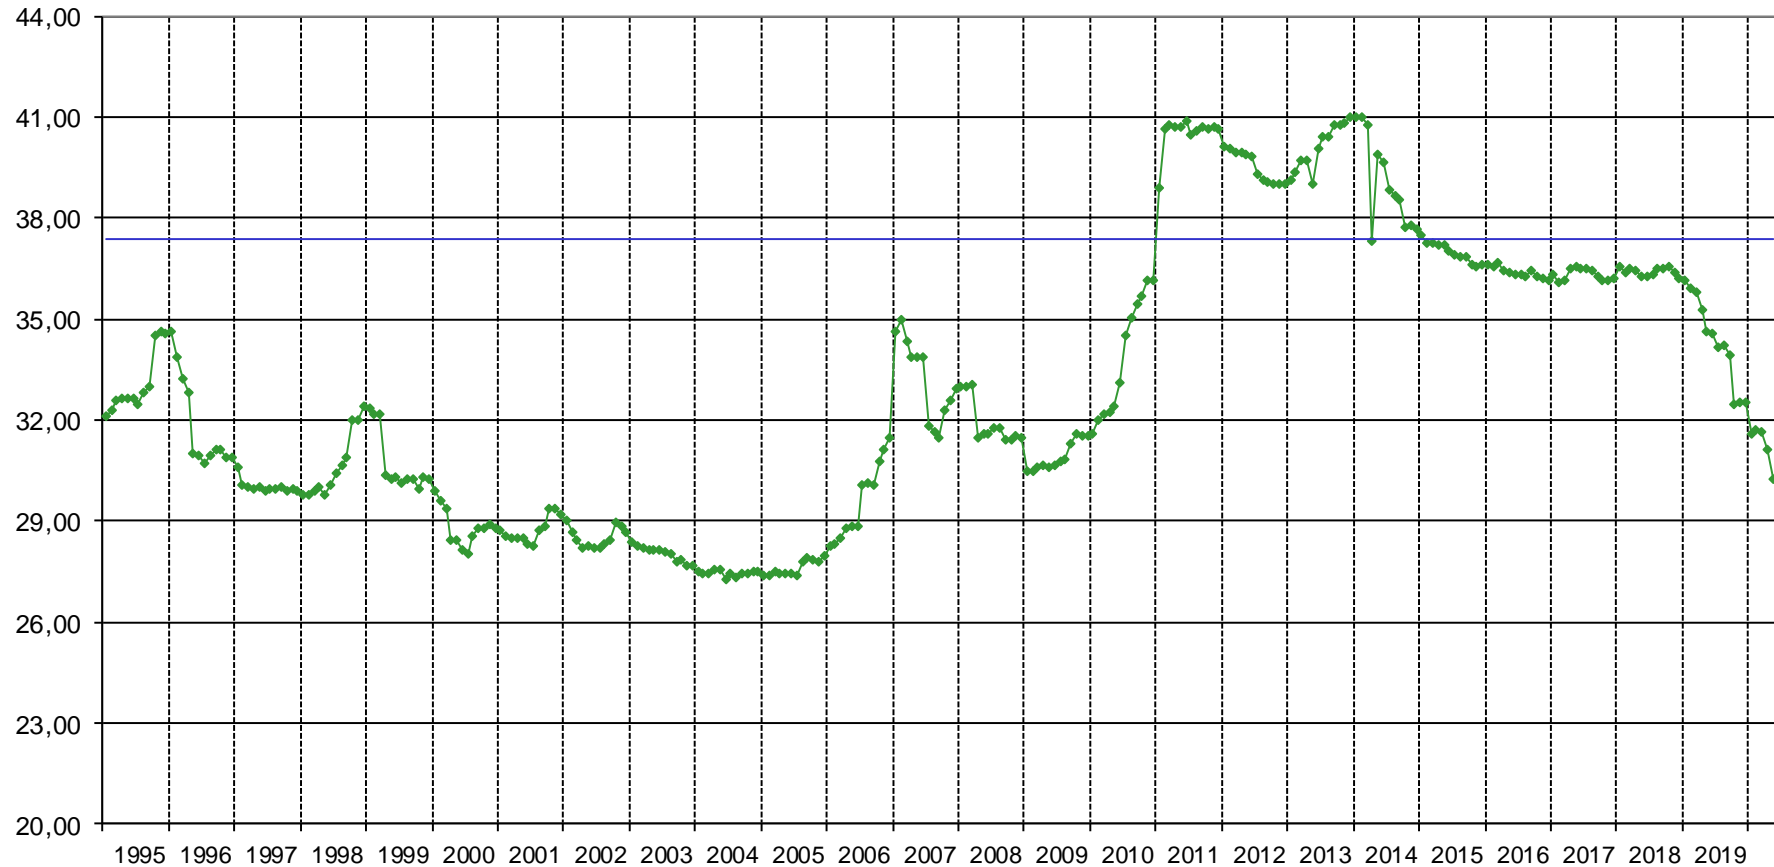

## Sägerundholz, Fi/Ta, B, Stärkeklasse 2b

Euro/FMO ab LKW-fahrbarer Waldstraße

Quelle: ÖSTAT

## Fi./Ta. Faser-/Schleifholz - Mischpreis

Euro/FMO ab LKW-fahrbarer Waldstraße

Quelle: ÖSTAT