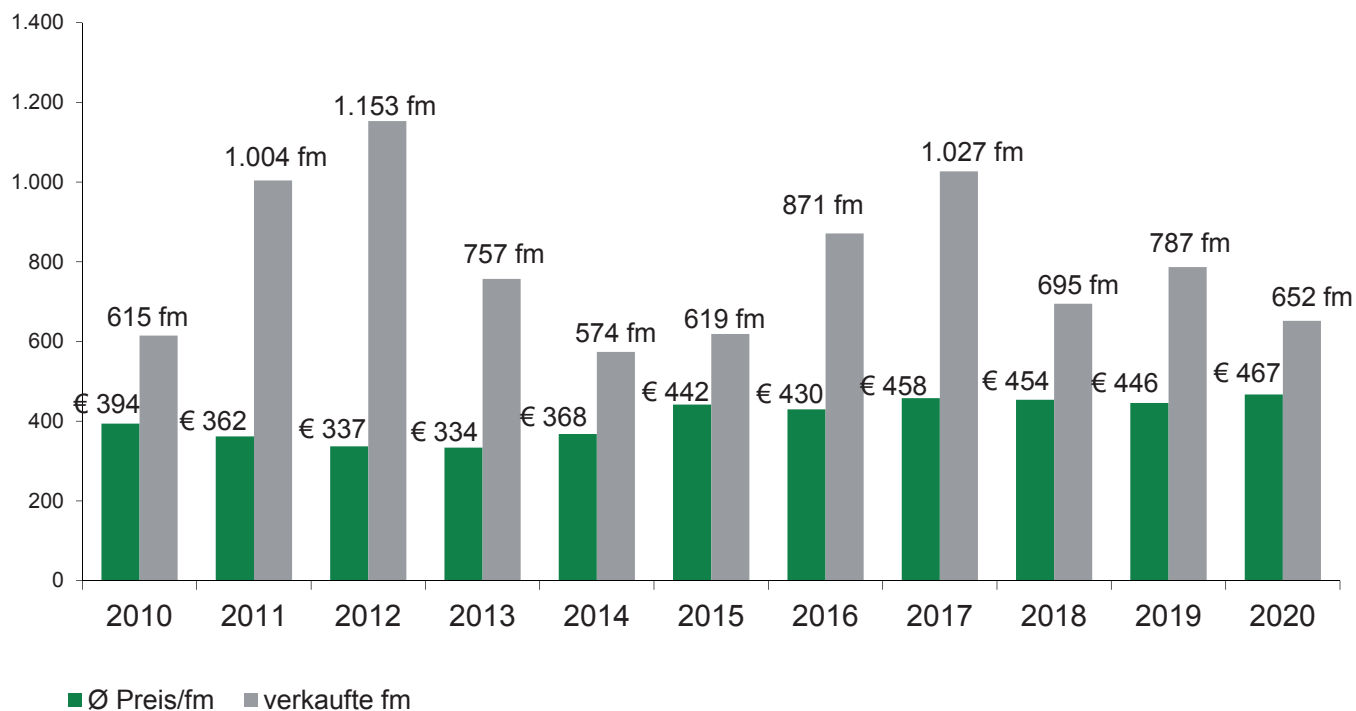

## 18. Wertholzsubmission

Heiligenkreuz, am 30. Jänner 2020

## AKTIONSTAG AM 30. JÄNNER 2020

Bereits zum achtzehnten Mal fand am Montag, dem 27. Jänner 2020 eine öffentliche **Wertholzsubmission** in Niederösterreich im Stift Heiligenkreuz statt.

**652 Festmeter Wertholz** – 752 wertvolle Stämme von 110 Waldbauern und Forstbetrieben wurden entsprechend den subjektiven Wertvorstellungen der (Furnier)-Holzkäufer beboten.

Der Durchschnittspreis lag heuer bei 467 €/fm.

Tabelle: Ergebnisvergleich 2010 – 2020